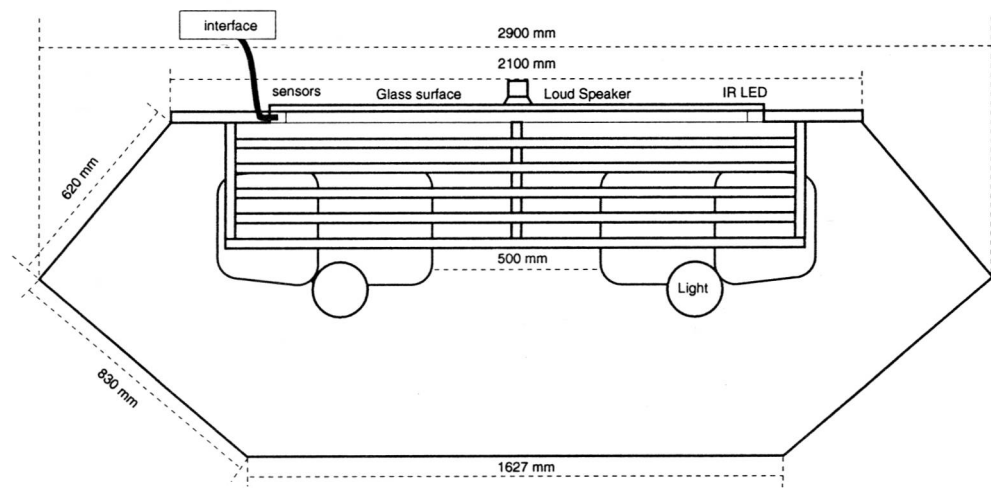

(c) '98 Christa & Laurent

1353

① [霧の特急列車]
クリスタ・ソムラー/ロラン・ミニョノー

平面図

HAZE Express

by Christa & Laurent

for IAMAS International Academy of Media Art and Sciences 1997/98