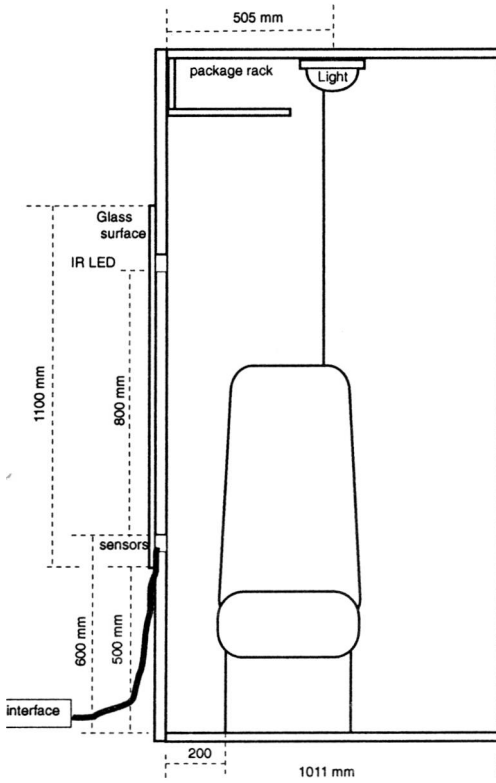

(c) '98 Christa & Laurent

1353

① [霧の特急列車]
クリスタ・ソムラー/ロラン・ミニョノー

平面図

HAZE Express

by Christa & Laurent

for IAMAS International Academy of Media Art and Sciences 1997/98