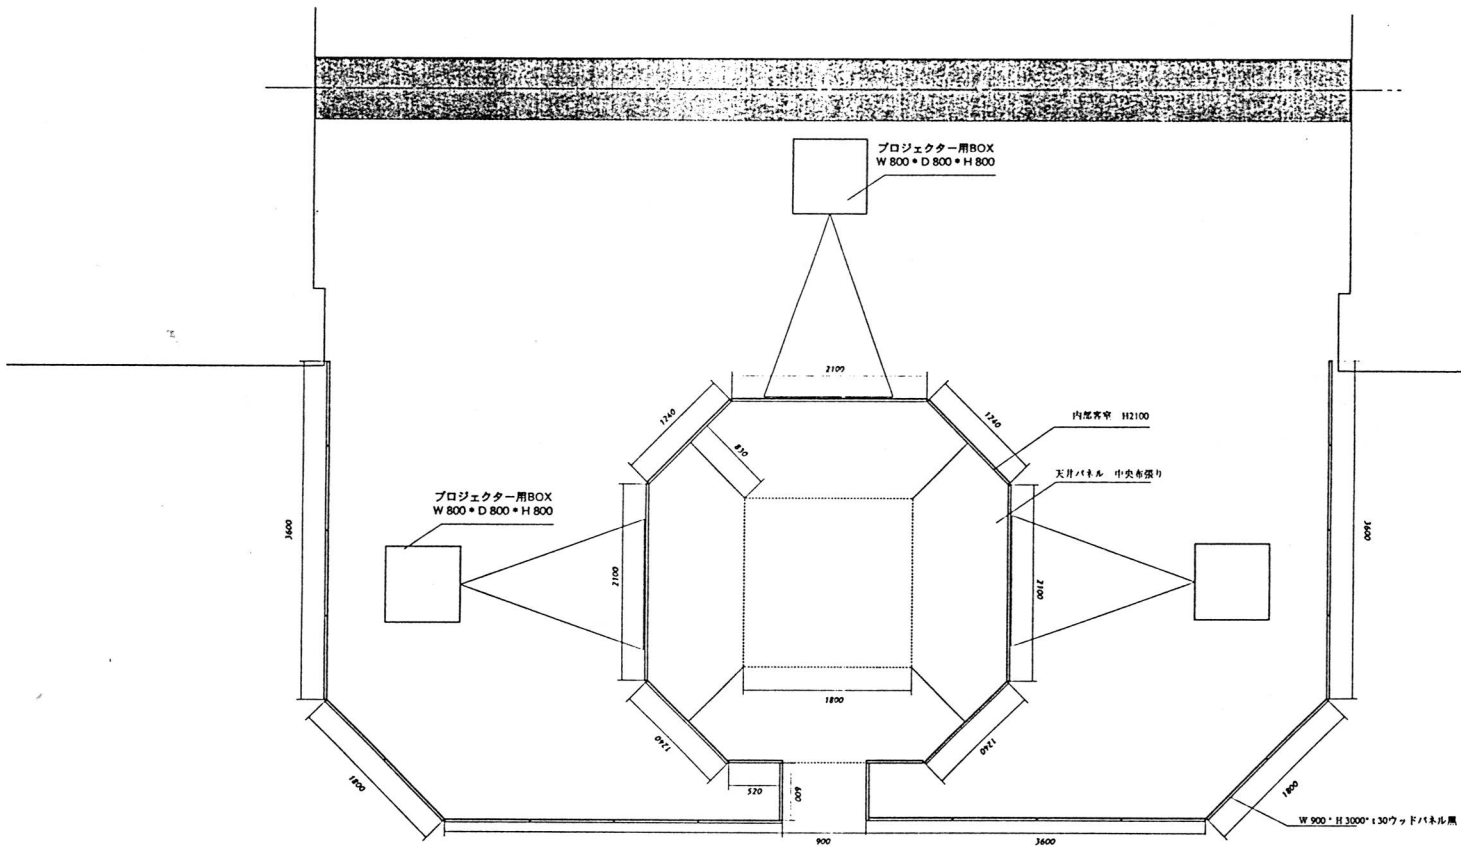

(c) '98 Christa & Laurent

1353

① [霧の特急列車]
クリスタ・ソムラー/ロラン・ミニョノー

平面図

HAZE Express

by Christa & Laurent

for IAMAS International Academy of Media Art and Sciences 1997/98