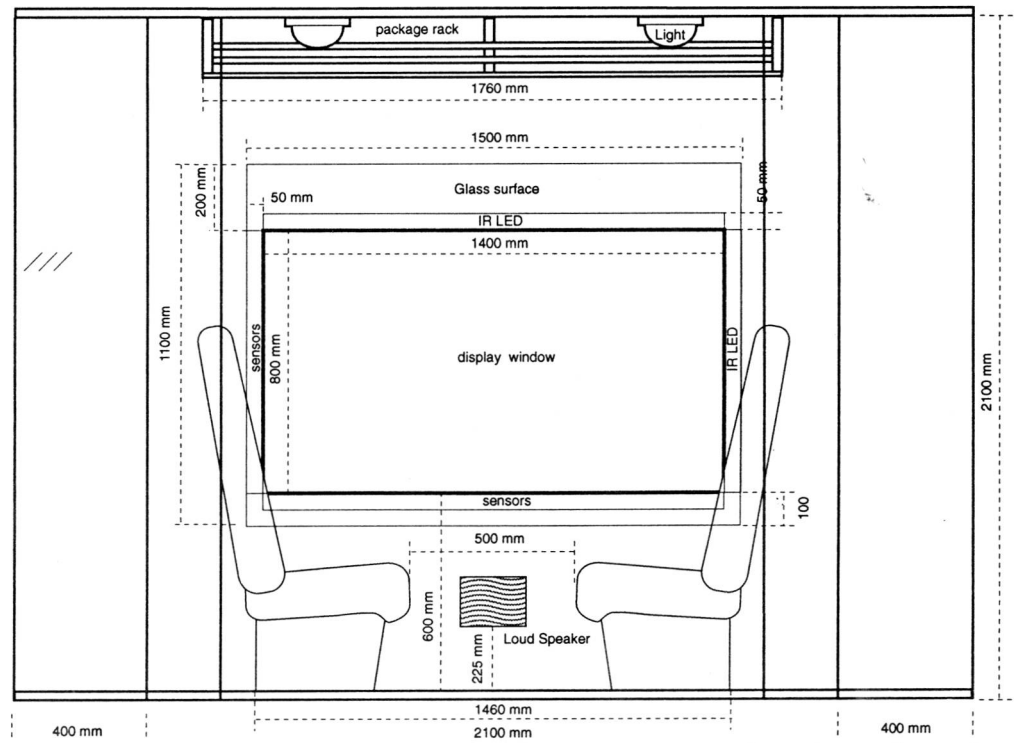

(c) '98 Christa & Laurent

1353

① [霧の特急列車]
クリスタ・ソムラー/ロラン・ミニョノー

平面図

HAZE Express

by Christa & Laurent

for IAMAS International Academy of Media Art and Sciences 1997/98